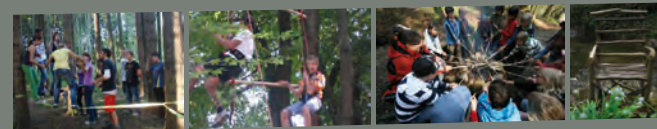

PROJEKTTAGEWORKSHOPS

Auch für mehrere Tage stellen wir ein spannendes Erlebnis- & Naturprogramm zusammen. Unser Workshop-Programm sieht sowohl Halbtagesworkshops (Dauer ca. 4 Stunden, Kosten € 9.50 pro Teilnehmer zzgl. Materialkosten) als auch Ganztagesworkshops (Dauer ca. 6 Stunden, Kosten € 15.00 pro Teilnehmer zzgl. Materialkosten) vor.

Rufen Sie uns an! Wir beraten Sie gerne unter 07682 / 6246.

WORKSHOPPROGRAMM

- Wildküche & Heilsames
- Lebender Weidenbau
- Bau einfacher Wildholzmöbel
- Holzwerkstatt